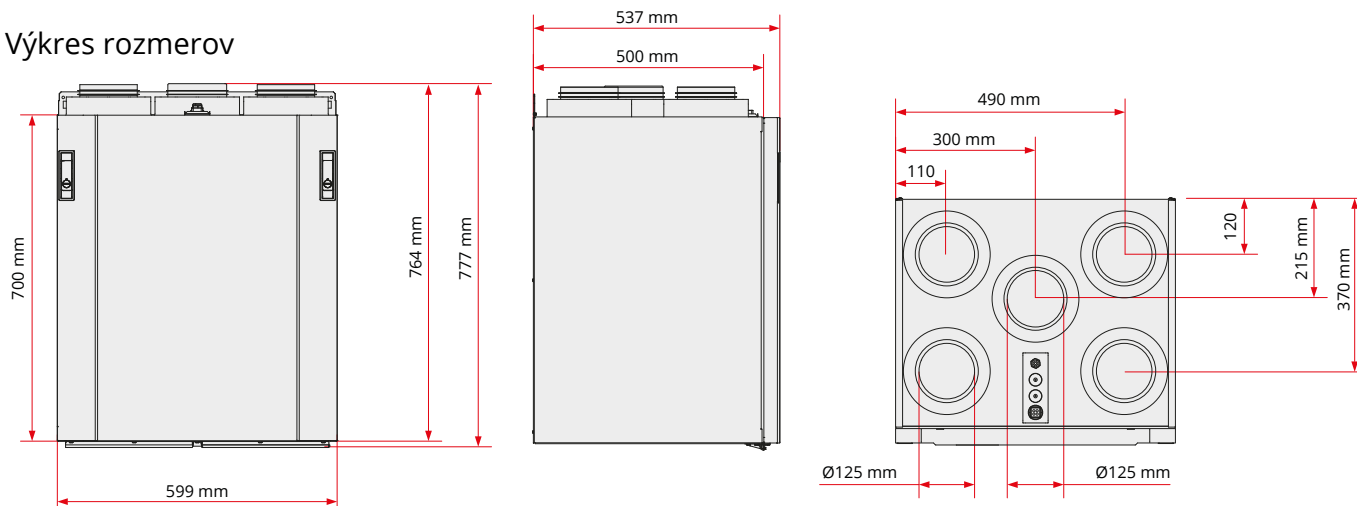

Výkres rozmerov

Pre viac technických informácií a dokumentácií navštívte www.flexit.no.

Model

Kód produktu	GTIN	Model
800120	7023678001202	Nordic S3 RER pravé prevedenie s el. dohrevom
800121	7023678001219	Nordic S3 REL ľavé prevedenie s el. dohrevom
800122	7023678001226	Nordic S3 R R pravé prevedenie bez el. dohrevu
800123	7023678001233	Nordic S3 R L ľavé prevedenie bez el. dohrevu