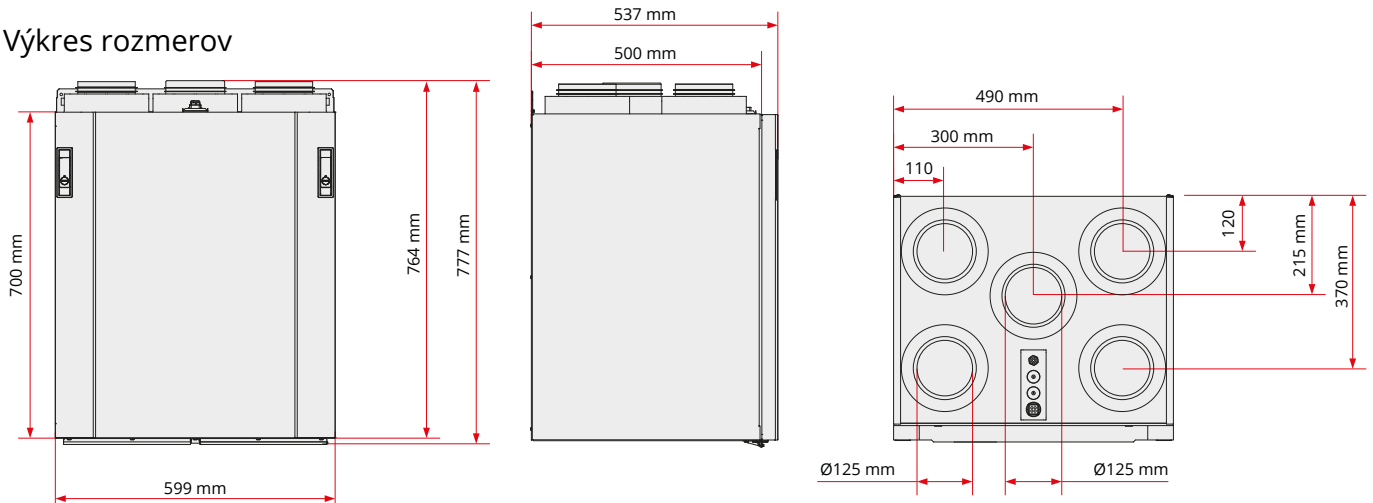

Výkres rozmerov

Pre viac technických informácií a dokumentácií navštívte www.flexit.no.

Model

Kód produktu	GTIN	Model
800130	7023678001301	Nordic S4 RER pravé prevedenie s el. dohrevom
800131	7023678001318	Nordic S4 REL ľavé prevedenie s el. dohrevom
800132	7023678001325	Nordic S4 R R pravé prevedenie bez el. dohrevu
800133	7023678001332	Nordic S4 R L ľavé prevedenie bez el. dohrevu