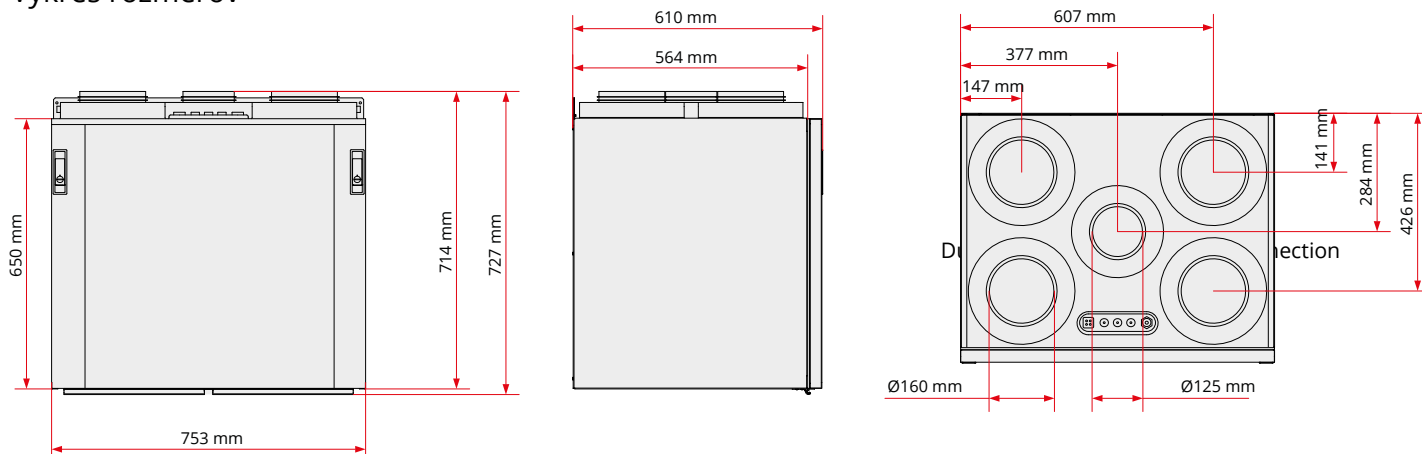

Výkres rozmerov

Pre viac technických informácií a dokumentácií navštívte www.flexit.no.