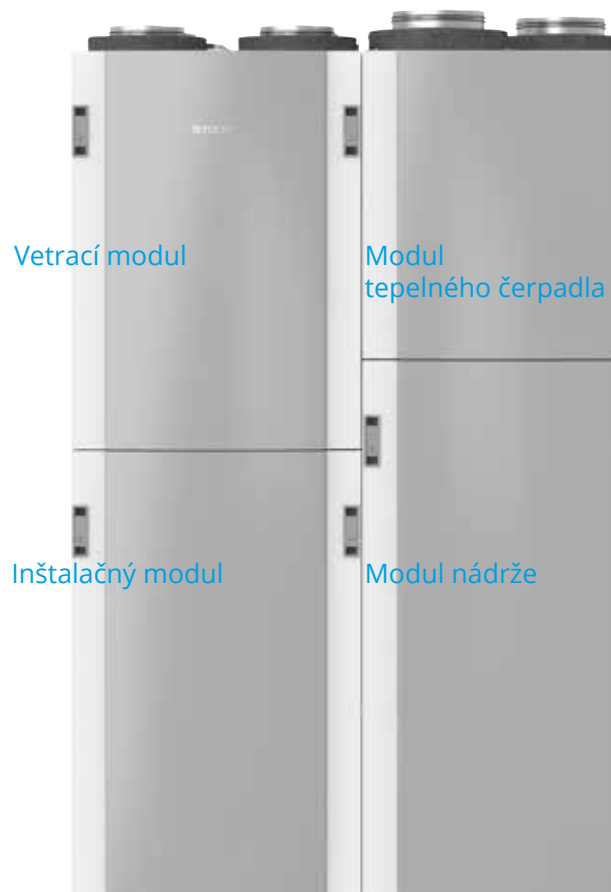

Oceniťelný výkon

Čistý čerstvý vzduch po celý rok, aj keď je zima

Ventilačný modul je vybavený rotačným výmenníkom tepla. Čerstvý filtovaný vzduch sa privádza do domu a znečistený, vlhký vzduch sa z domu odvádza. Produkt bol navrhnutý a testovaný špeciálne pre chladnú, severskú klímu.

Energeticky účinná výroba teplej vody

Zabudované tepelné čerpadlo zabezpečuje veľmi energeticky efektívnu výrobu teplej vody vo veľkom množstve. Kompresor s kontrolovanou rýchlosťou prispôsobuje vykurovací výkon aktuálnym požiadavkám, čo pomáha optimalizovať prevádzku. Až 2 z 3 spŕch sú zdarma.

Nízka spotreba energie

Vysoká rekuperácia tepla vo ventilačnom module a skutočnosť, že tepelné čerpadlo využíva zvyškové teplo z odpadového vzduchu, robia Vnútorne Klimatické Centrum veľmi energeticky účinné. Flexit EcoNordic má najvyššiu účinnosť na trhu, viac ako 90%.

Efektívne a ekologicky šetrné chladivo

Tepelné čerpadlo používa ekologicky šetrné a účinné chladivo CO₂. Toto chladivo je šetrné k životnému prostrediu, bez environmentálnej záťaže, vždy dostupné a ľahko spravovateľné. CO₂ ako chladivo je veľmi účinný pri rýchlom ohreve teplej vody na vysokú teplotu, čo znamená, že zásobník teplej vody nemusí zaberáť viac miesta, než je absolútne nevyhnutné.