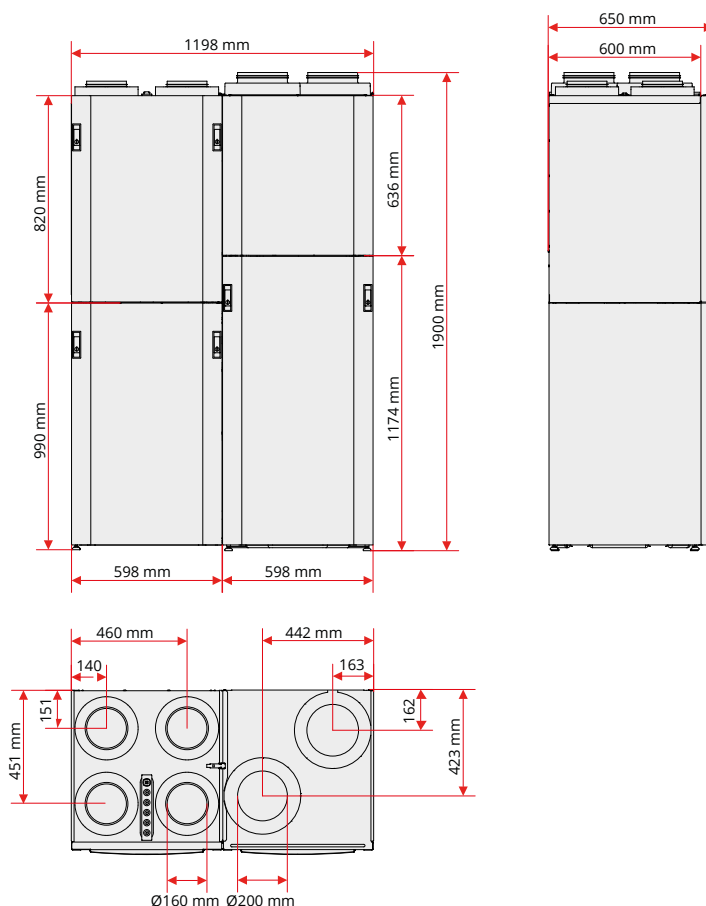

Modul nádrže

Objem nádrže 200 litrov
nádrž z nerezovej ocele
Model čerpadla XL
Ponorný ohrievač, 1/3 kW
Jednoduché na údržbu

Inštalačný modul

Extra priestor pre inštaláciu

Napríklad:

- Rozdeľovač rozvodu tepla
- Expanzná nádoba
- Redukčný ventil
- Napojenie vody vstup/výstup